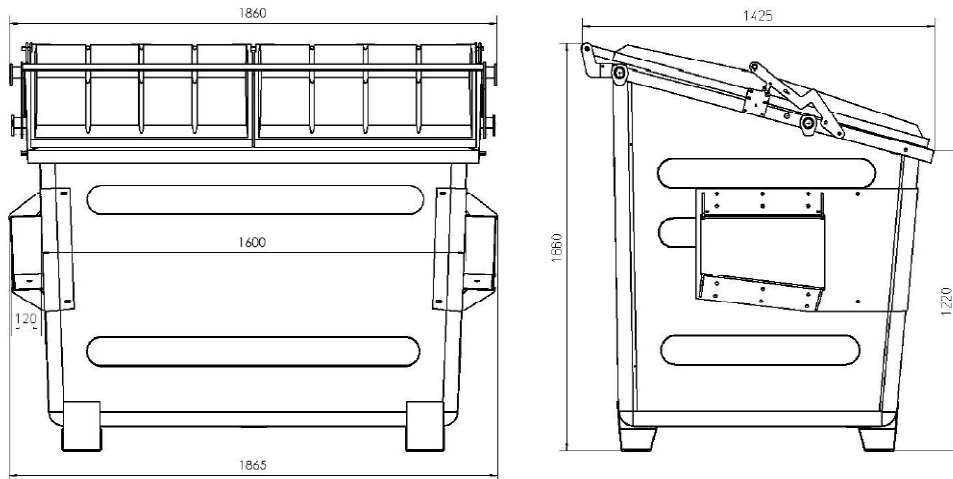

## Frontumleerbehälter 2,5 m<sup>3</sup>

FUB 2.5 1600 mm für Gabelmittelmaß 1720 mm  
mit Absetzkonsolen und Kunststoffdeckel

## Frontumleerbehälter 4,5 m<sup>3</sup>

FUB 4.5 1600 mm für Gabelmittelmaß 1720 mm  
mit Absetzkonsolen und Kunststoffdeckel

## Frontumleerbehälter 7 m<sup>3</sup>

FUB 7.0 1600 mm für Gabelmittelmaß 1720 mm  
mit Absetzkonsolen und Kunststoffdeckel