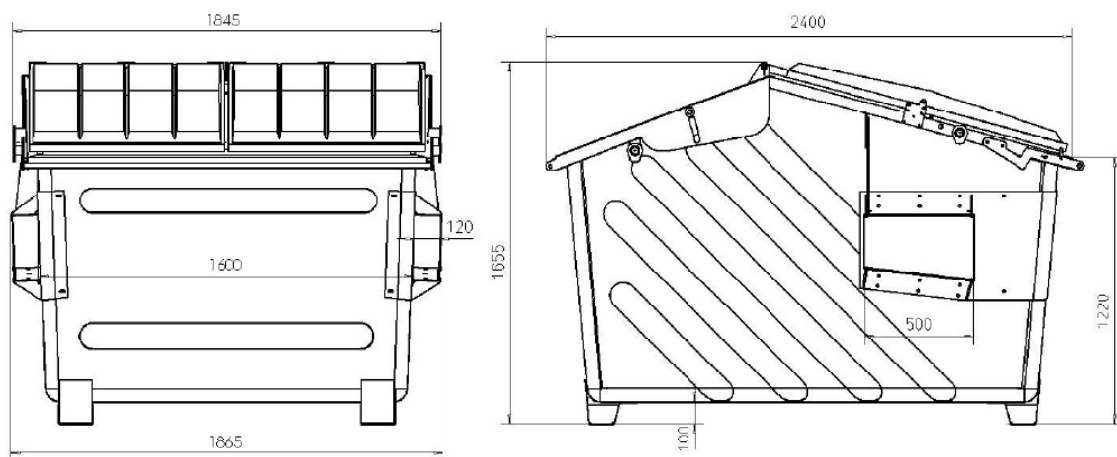

## Frontumleerbehälter 2,5 m<sup>3</sup>

FUB 2.5 1600 mm für Gabelmittelmaß 1720 mm  
mit Absetzkonsolen und Kunststoffdeckel

## Frontumleerbehälter 4,5 m<sup>3</sup>

FUB 4.5 1600 mm für Gabelmittelmaß 1720 mm  
mit Absetzkonsolen und Kunststoffdeckel

## Frontumleerbehälter 7 m<sup>3</sup>

FUB 7.0 1600 mm für Gabelmittelmaß 1720 mm  
mit Absetzkonsolen und Kunststoffdeckel